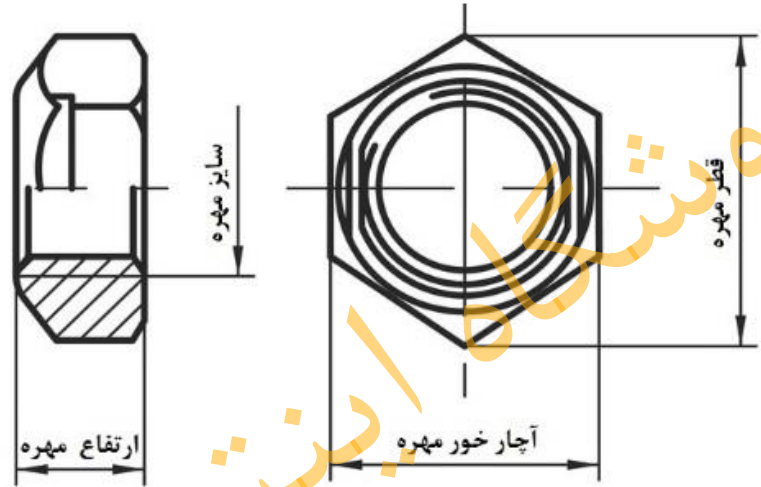

1-1

Self-Locking Nuts

کاتالوگ مهره کاسه نمدی

فروشگاه اینترنتی تهران پیچ

استاندارد : DIN 980

M14	M12	M10	M8	M6	M5	سایز مهره
24.49	21.1	18.9	14.36	11.05	8.79	قطر مهره
22	19	17	13	10	8	آچار خور مهره
14	12	10	8	6	5.1	ارتفاع مهره
30.87	19.89	14.00	6.37	2.90	1.49	وزن مهره

M24	M22	M20	M18	M16	سایز مهره
39.55	35.03	32.95	29.56	26.75	قطر مهره
36	32	30	27	24	آچار خور مهره
24	22	20	18	16	ارتفاع مهره
134.35	93.00	77.50	57.00	39.70	وزن مهره