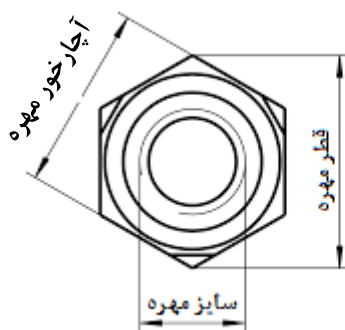

تهران - خیابان استاد نجات اللهی
کوچه بیمه پلاک ۲۱ واحد ۳
۸۸۸۵۴۴۲۰-۰۲۱
۸۸۸۵۴۴۲۳-۰۲۱

فروشگاه اینترنتی تهران پیچ

مهتره جوشی شش گوش DIN 929

M16	M14	M12	M10	M8	M6	M5	M4	M3	سایز مهتره
26.5	24.2	20.9	18.7	15.3	12.1	10.9	9.8	8.15	قطر مهتره
24	22	19	17	14	11	10	9	7.5	آچار خور مهتره
13	11	10	8	6.5	5	4	3.5	3	ارتفاع مهتره
18.8	16.8	14.8	12.5	10.5	8	7	6	4.5	نافعی
28.5	21.3	13.7	9.58	5.27	2.5	1.73	1.13	0.78	وزن مهتره

Hexagon weld nuts DIN 929