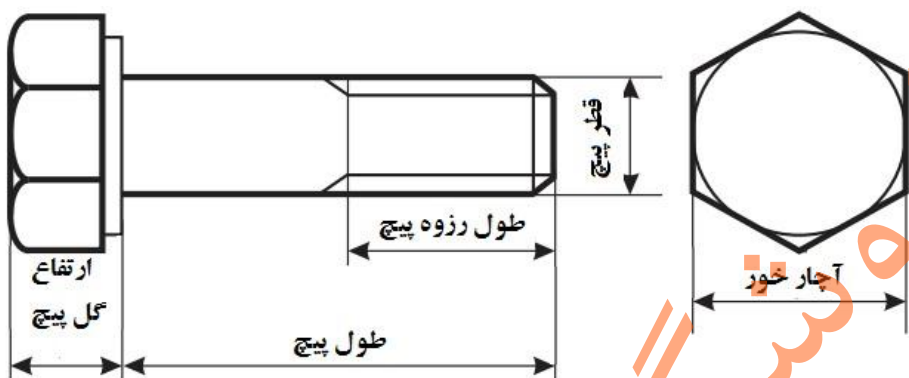

M14	M12	M10	M8	M7	M6	M5	M4	M3.5	M3	M2.5	M2	M1.6	قطر پیچ
22	19	17	13	11	10	8	7	6	5.5	4	4	3.2	آچار خور
8.8	7.5	6.4	5.3	4.8	4	3.5	2.8	2.4	2	1.7	1.4	1.1	ارتفاع گل پیچ
وزن	وزن	وزن	وزن	وزن	وزن	وزن	وزن	وزن	وزن	وزن	وزن	وزن	طول پیچ
-	-	-	-	-	-	-	-	-	-	-	-	0.24	12 mm
-	-	-	-	-	-	-	-	-	-	-	-	0.27	14 mm
-	-	-	-	-	-	-	-	-	-	0.85	0.5	0.3	16 mm
-	-	-	-	-	-	-	-	-	-	0.92	0.55	-	18 mm
-	-	-	-	-	-	-	-	-	1.29	1	0.6	-	20 mm
-	-	-	-	-	-	-	-	-	1.43	1.08	-	-	22 mm
-	-	-	-	-	-	4.86	3.12	2.25	1.57	1.17	-	-	25 mm
-	-	-	-	-	-	5.25	3.32	2.48	1.71	-	-	-	28 mm
-	-	-	-	12.7	8.06	5.64	3.61	2.7	1.85	-	-	-	30 mm
-	-	-	18.2	13.6	9.13	6.42	4.04	2.92	-	-	-	-	35 mm
-	-	35	20.3	15.1	10.2	7.2	4.53	-	-	-	-	-	40 mm
-	53.6	38	22.2	16.6	11.3	7.98	-	-	-	-	-	-	45 mm
82	58.1	41.1	24.2	18.1	12.3	8.76	-	-	-	-	-	-	50 mm
88.1	62.6	43.8	25.8	19.5	13.4	-	-	-	-	-	-	-	55 mm
94.1	67	46.9	27.8	21	14.4	-	-	-	-	-	-	-	60 mm
98.8	70.3	50	29.8	22.5	-	-	-	-	-	-	-	-	65 mm
105	74.7	53.1	31.8	24	-	-	-	-	-	-	-	-	70 mm
111	79.1	56.2	33.7	-	-	-	-	-	-	-	-	-	75 mm
117	83.6	59.3	35.7	-	-	-	-	-	-	-	-	-	80 mm
123	88.1	62.4	-	-	-	-	-	-	-	-	-	-	85 mm
127	92.4	65.5	-	-	-	-	-	-	-	-	-	-	90 mm
133	96.8	68.6	-	-	-	-	-	-	-	-	-	-	95 mm
139	101	71.7	-	-	-	-	-	-	-	-	-	-	100 mm
151	109	-	-	-	-	-	-	-	-	-	-	-	110 mm
164	118	-	-	-	-	-	-	-	-	-	-	-	120 mm
174	-	-	-	-	-	-	-	-	-	-	-	-	130 mm
185	-	-	-	-	-	-	-	-	-	-	-	-	140 mm